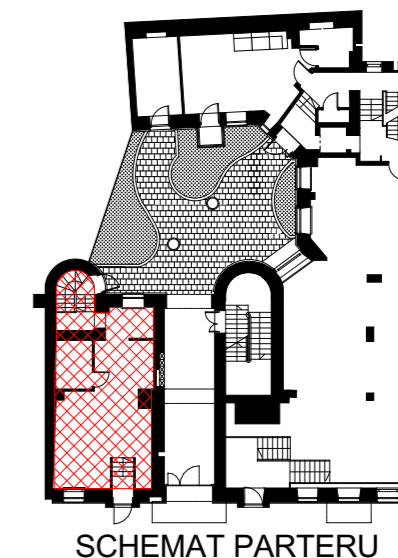

### LOKAL USŁUGOWY nr 1

lp.	nazwa pomieszczenia	pow.
1	komunikacja	1,62 m <sup>2</sup>
2	pomieszczenie użytkowe z łazienką	45,75 m <sup>2</sup>
3	klatka schodowa	6,93 m <sup>2</sup>
4	pomieszczenie użytkowe	26,20 m <sup>2</sup>
5	pomieszczenie użytkowe	19,01 m <sup>2</sup>
6	klatka schodowa	7,10 m <sup>2</sup>

**SUMA 106,61 m<sup>2</sup>**

Powierzchnia lokalu według normy PN-ISO 9836:1997